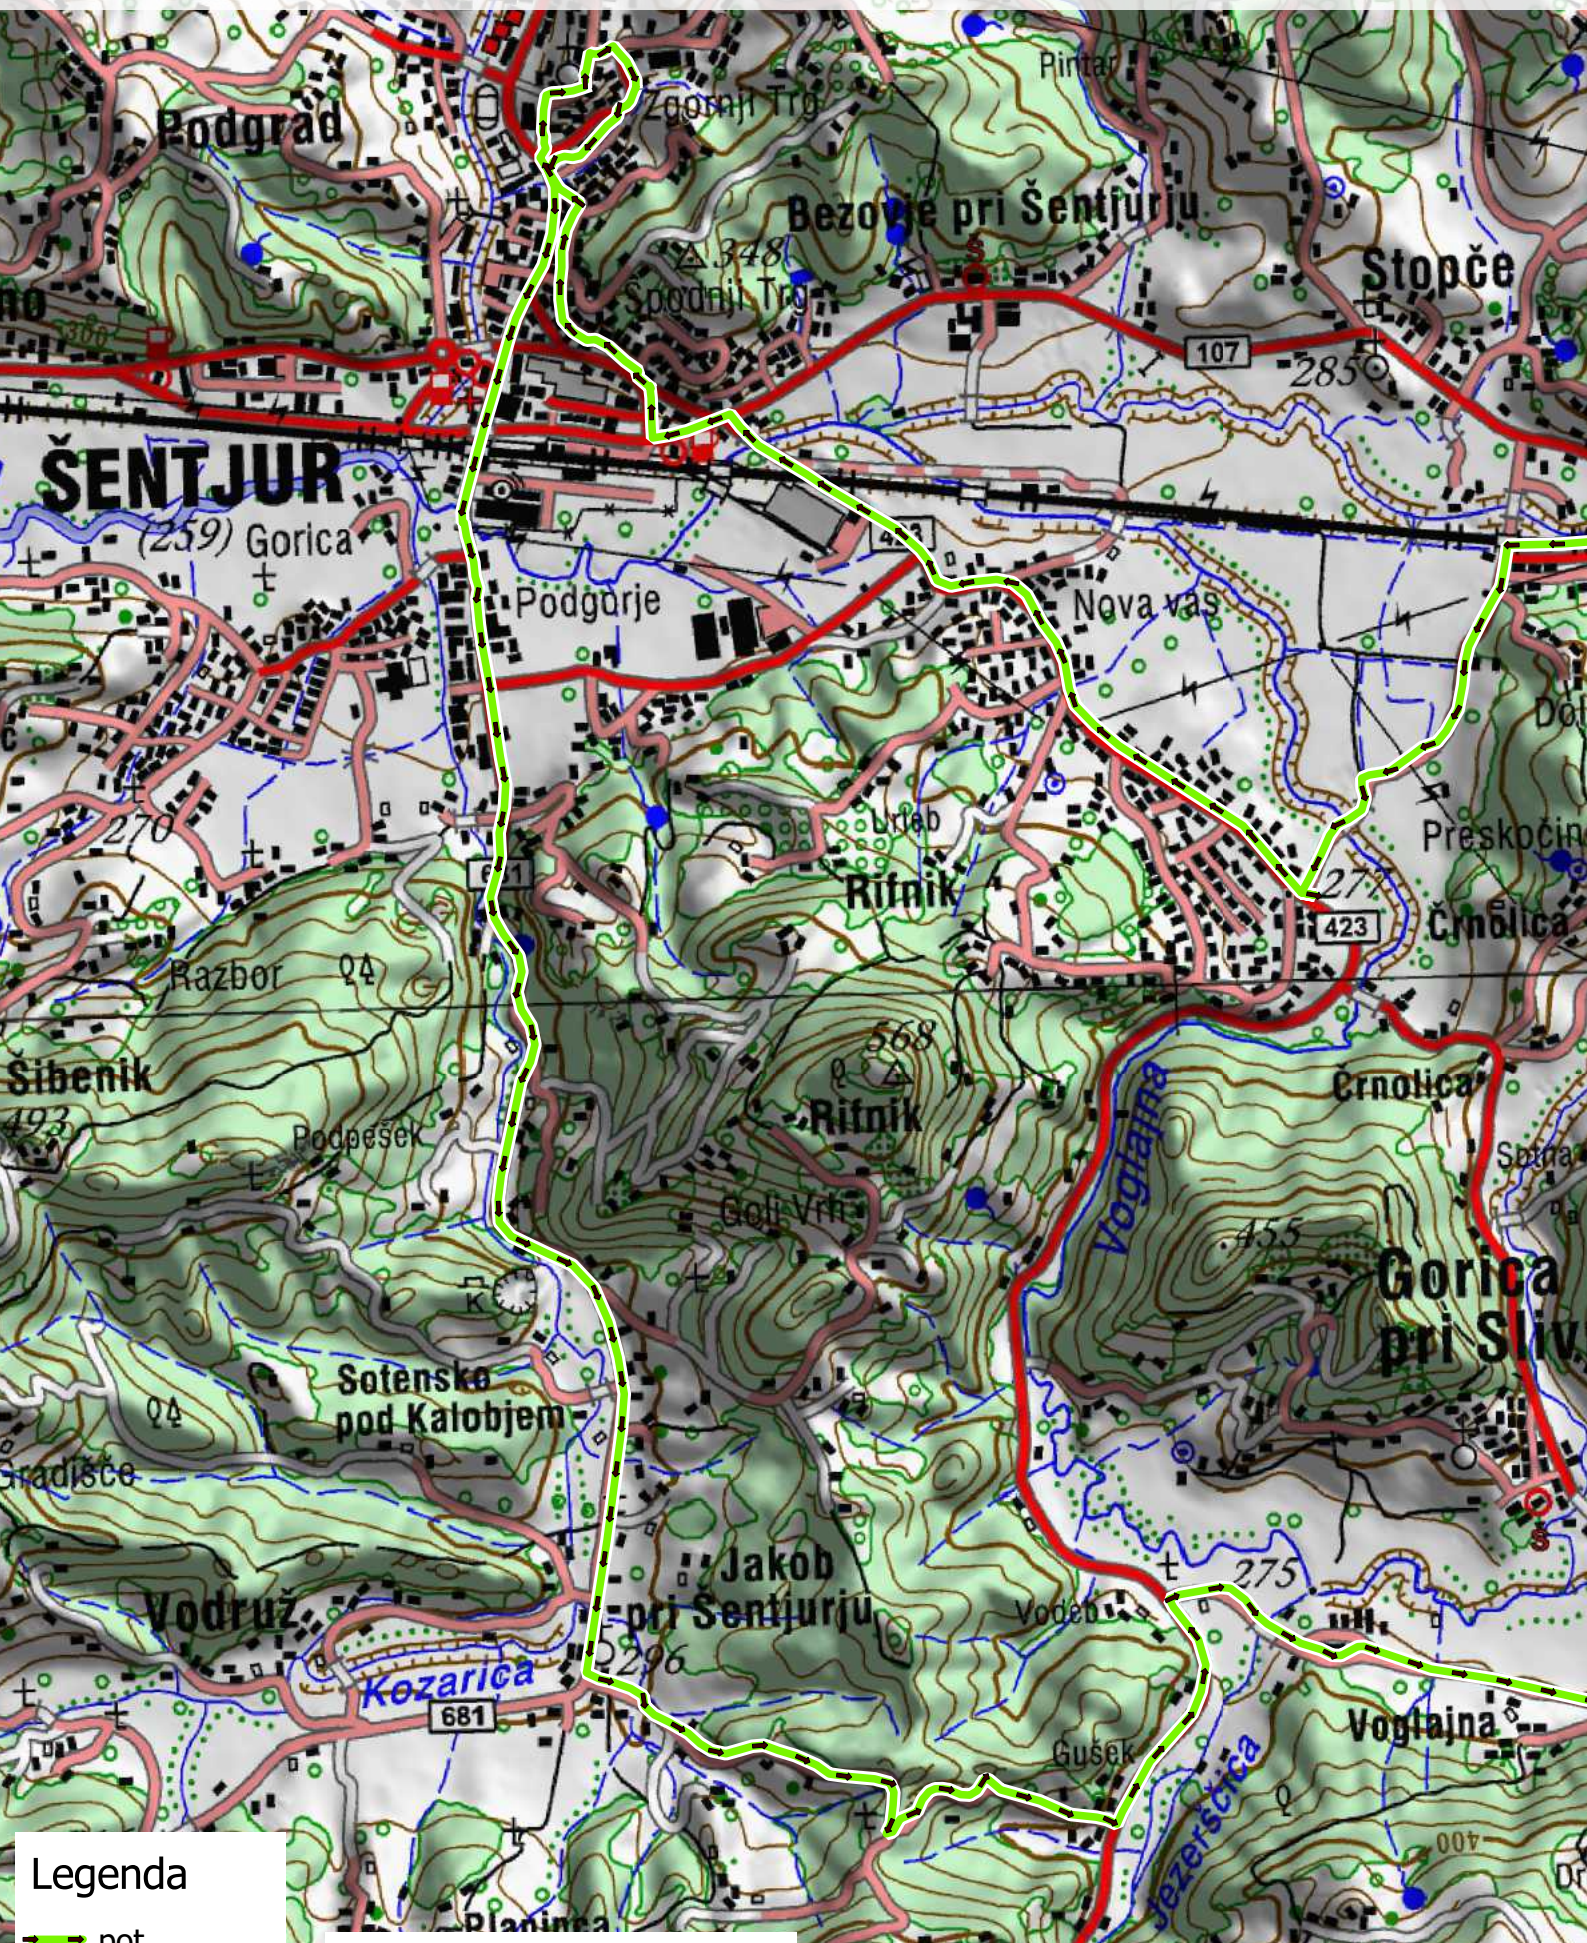

Iz Šentjurja Okoli Slivniškega jezera Treking kolesarjenje

Legenda

— pot

POTKE
<http://potke.pddramlje.si>

Merilo
1: 20 000

Iz Šentjurja Okoli Slivniškega jezera Treking kolesarjenje

Legenda

— pot

POTKE
<http://potke.pddramlje.si>

Merilo
1: 20 000

200 0 200 400 600 800 m