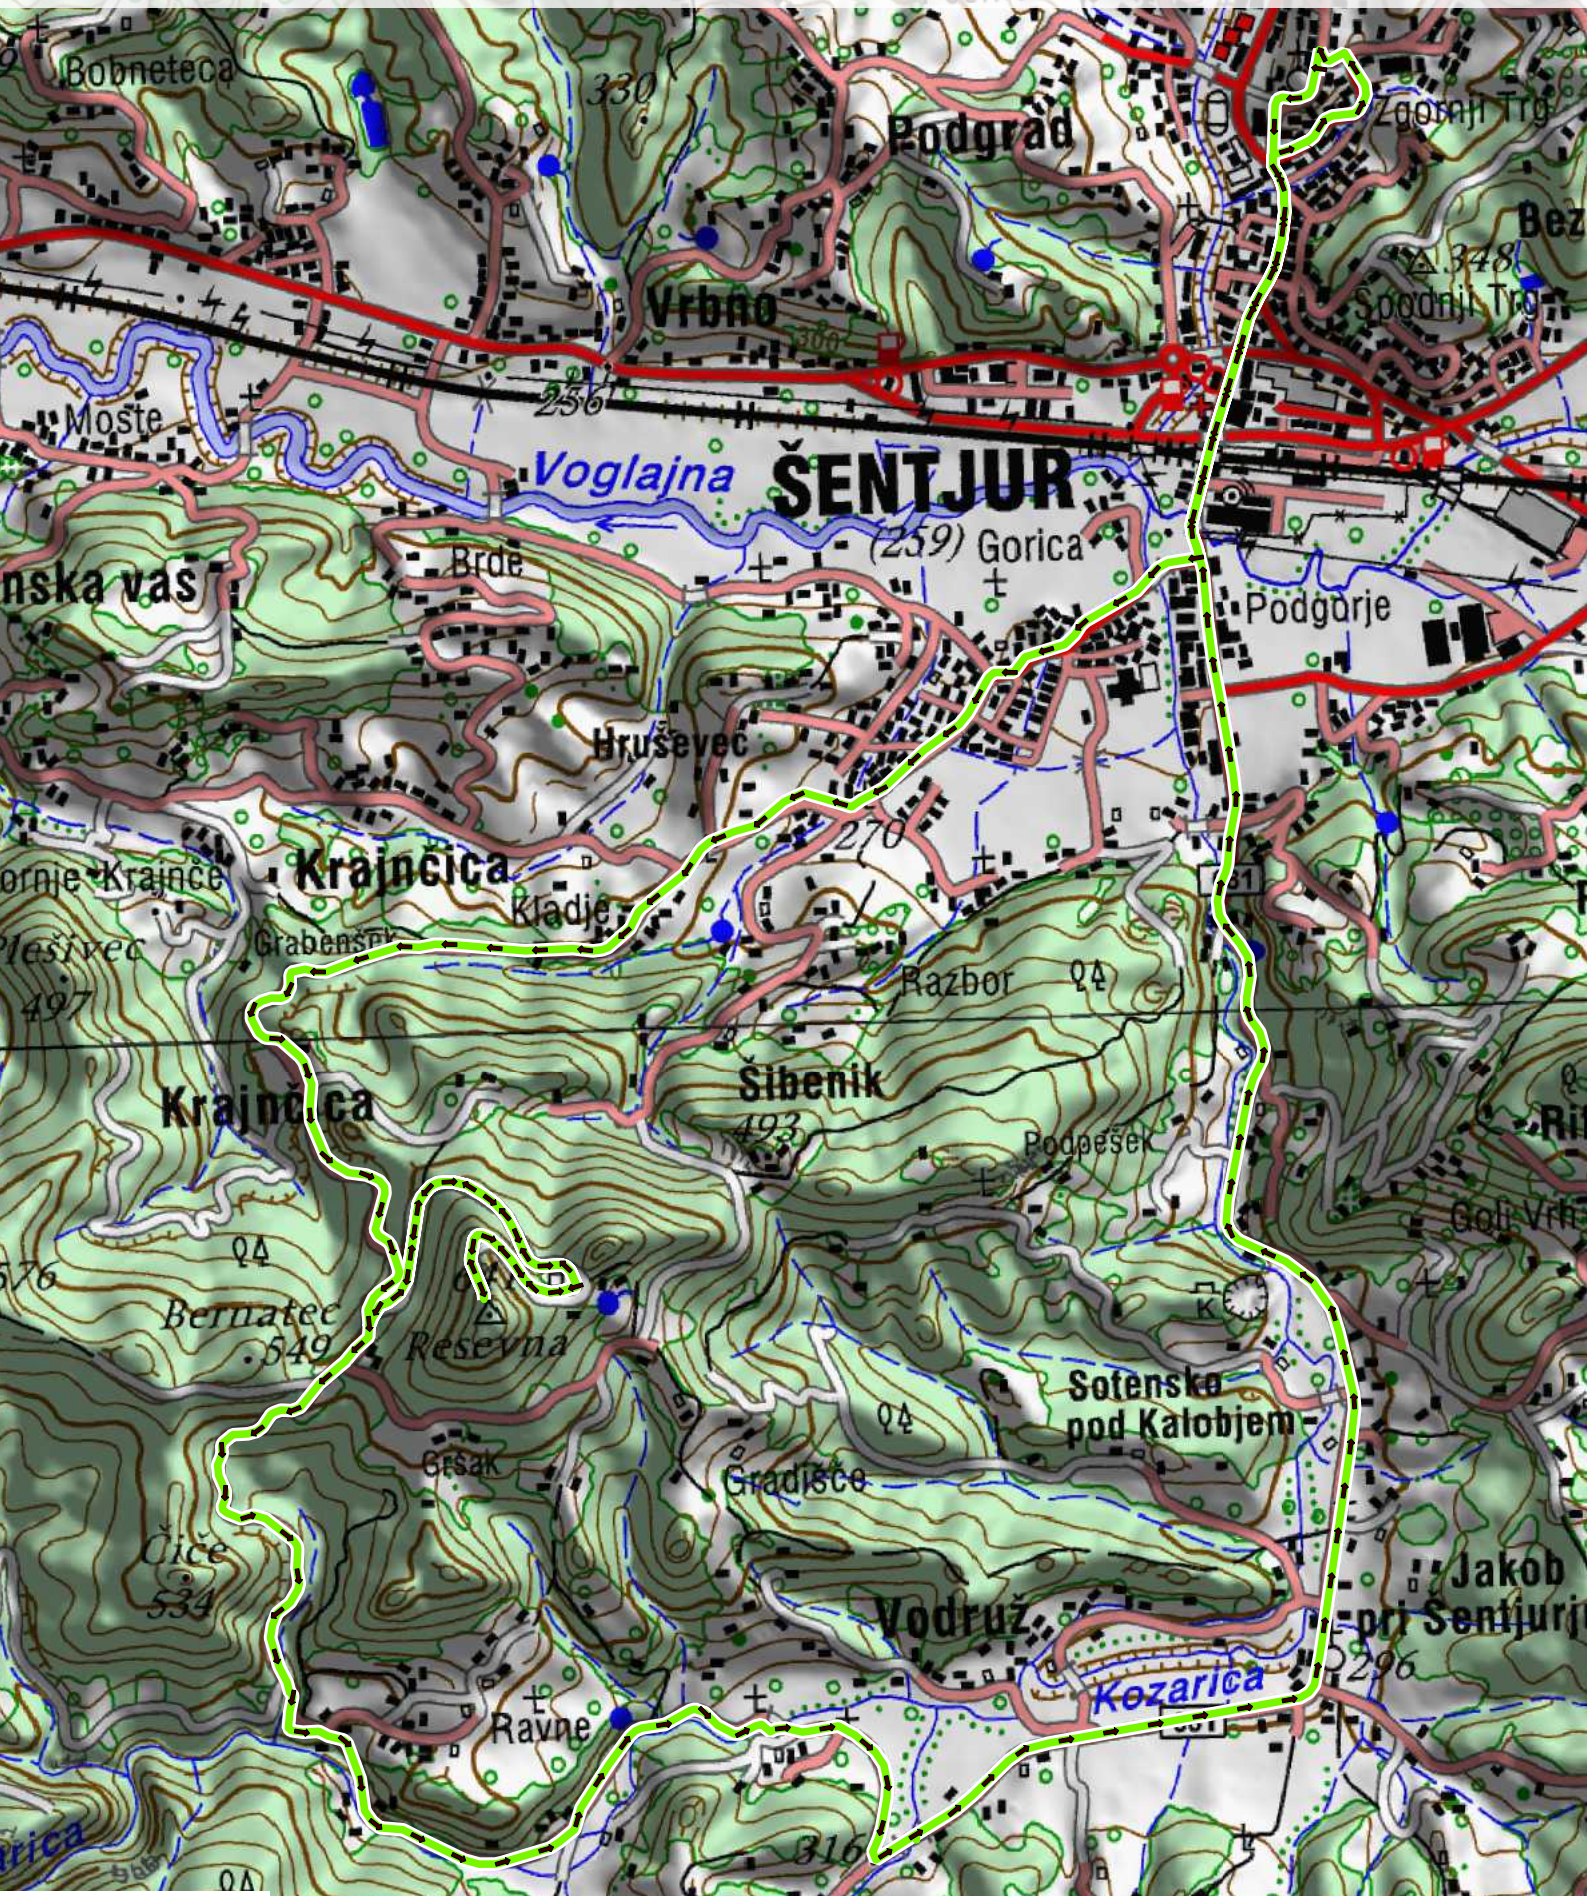

Vzpon na Resevno

Treking kolesarjenje

Legenda
— TK_Resevna

POTKE
<http://potke.pddramlje.si>

Merilo
1: 20 000