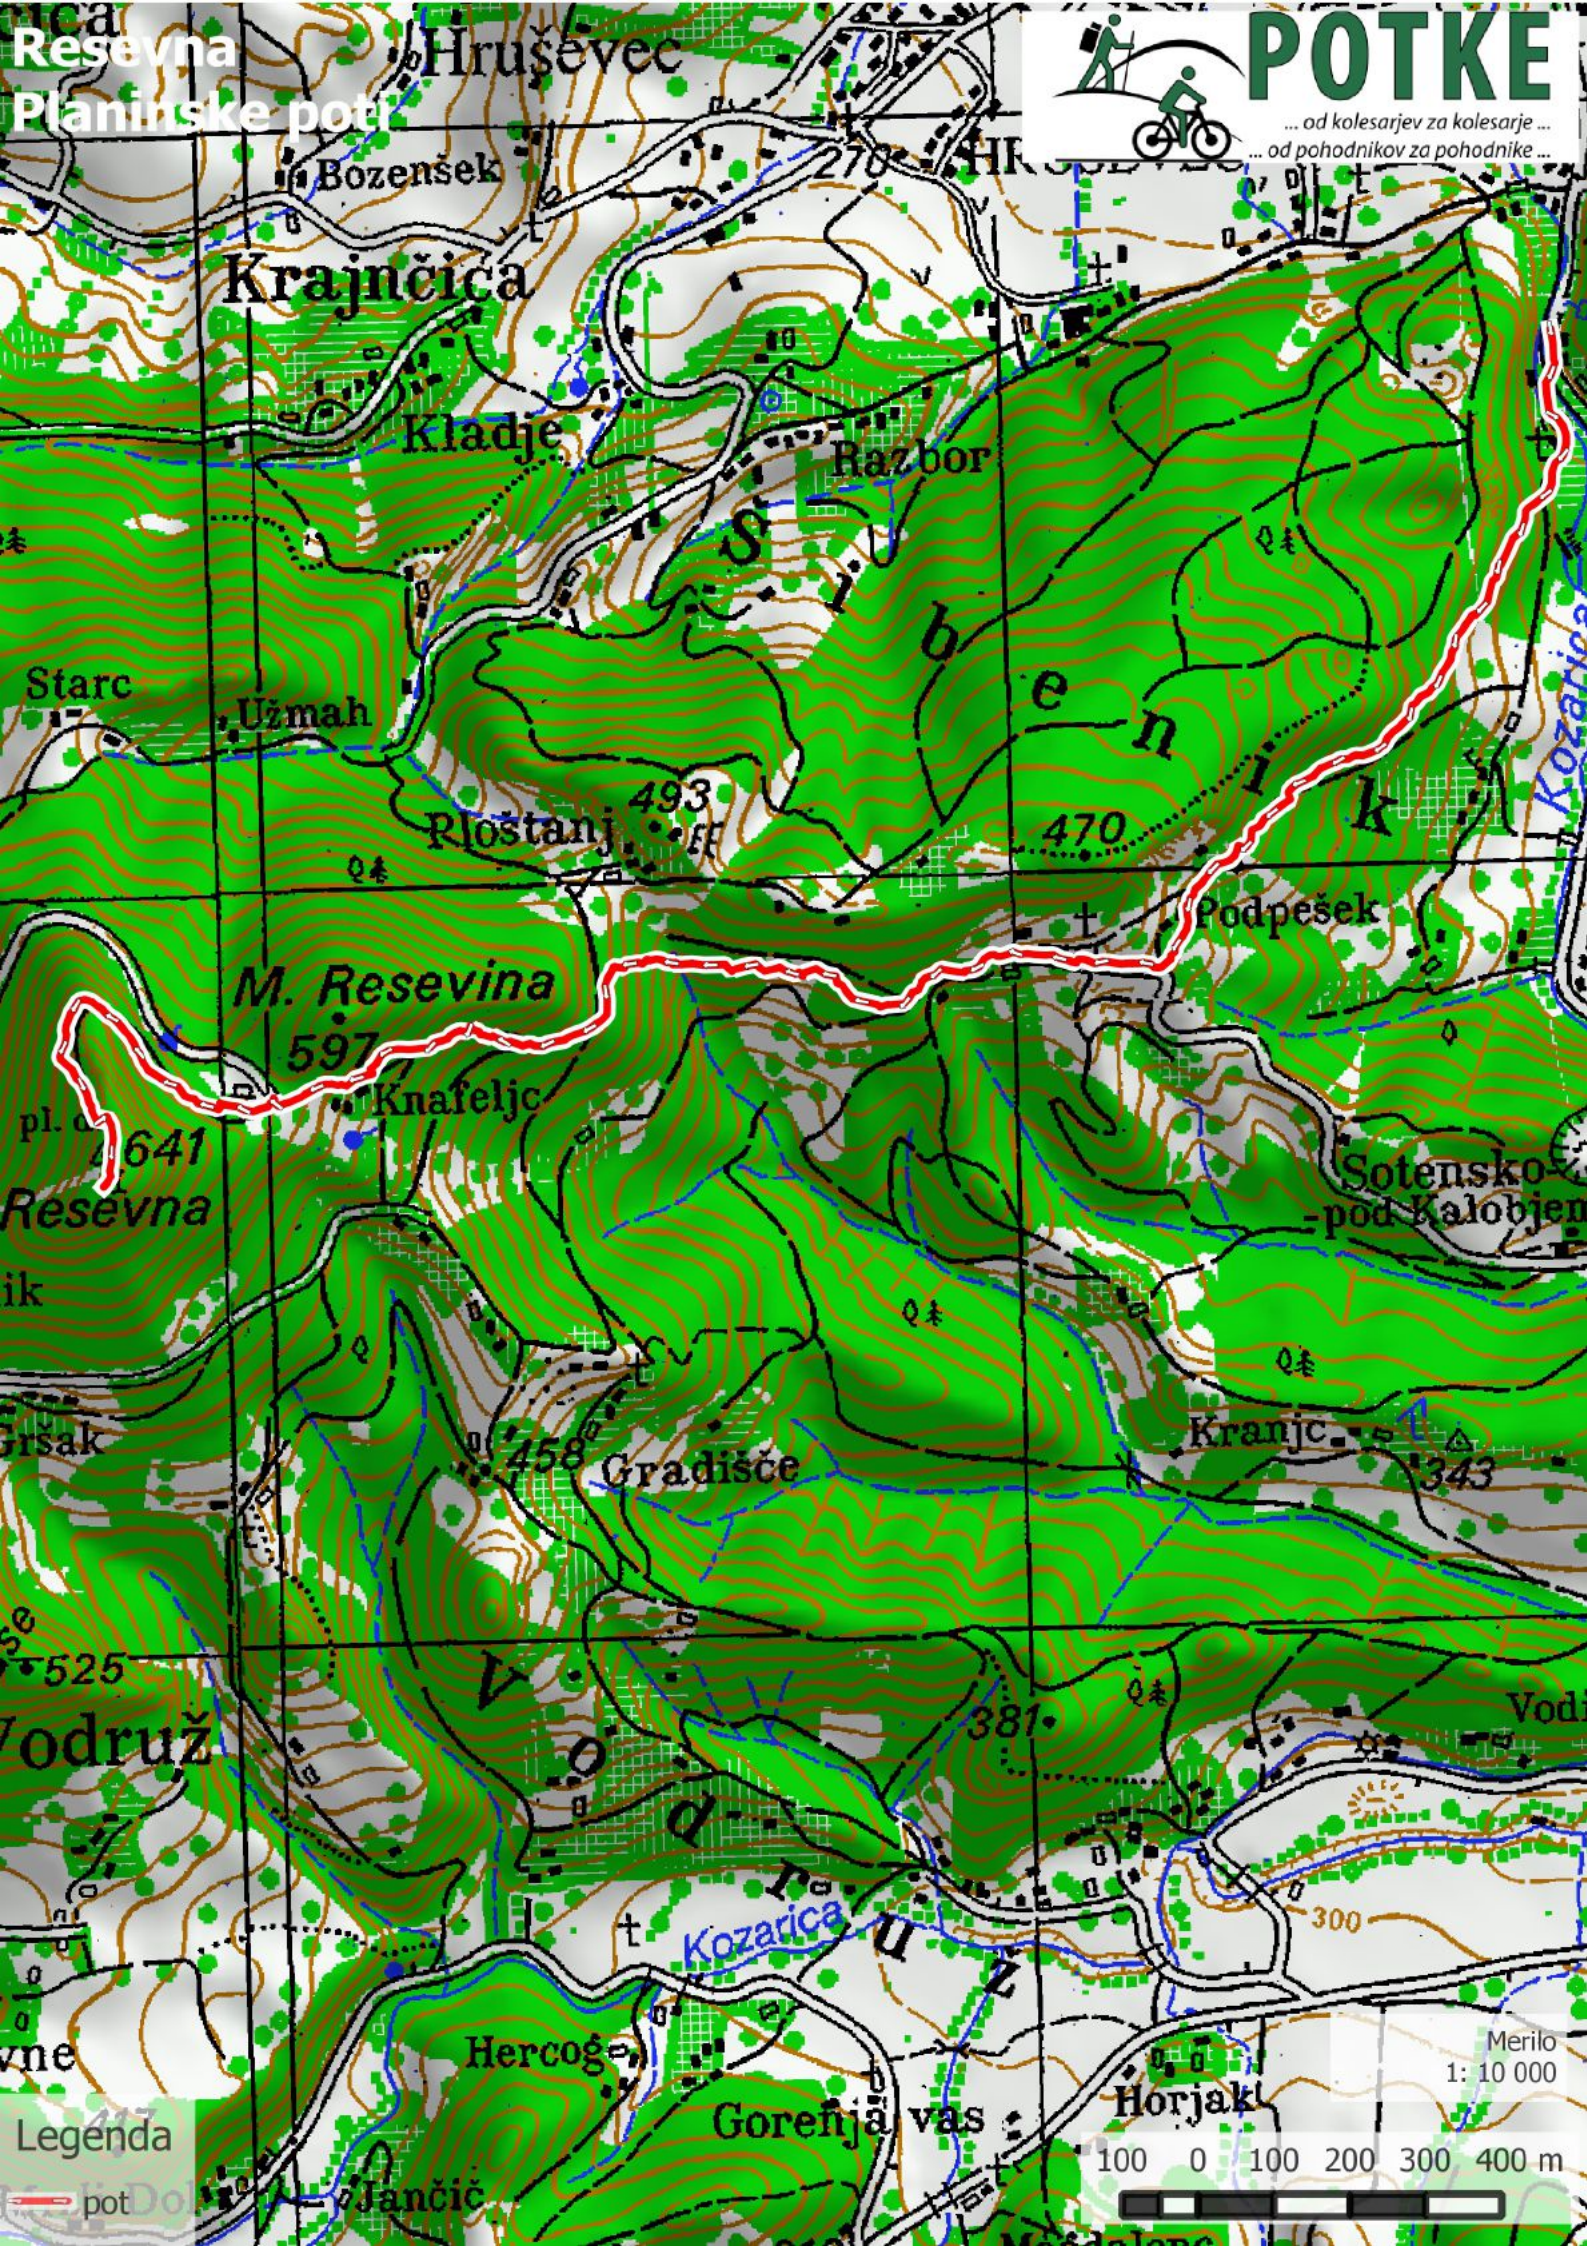

... od kolesarjev za kolesarje ...
... od pohodnikov za pohodnike ...

Legenda
— pot

Merilo
1: 10 000
100 0 100 200 300 400 m